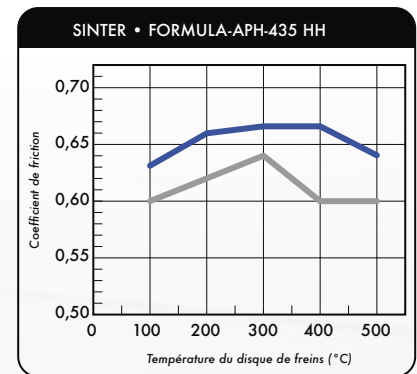

PERFORMANCES

LMP...SFP
PLAQUETTES DE FREINS SUPERSPORT

MONTAGE : AV

- 🏁 Freinage à froid ★★★★★
- 🏁 Freinage à chaud ★★★★★
- 🕒 Durée de vie ★★★★★
- 🛞 Route ★★★★★
- 🛞 Off-Road ★★★★★
- 🛞 Circuit ★★★★★
- 🛞 Urbain ★★★★★
- 🛞 Aggressivité disque ★★★★★

— courbe SFP
— courbe SF

Pour disques de freins
acier/inox

Optimisées pour les motos ayant un freinage assisté électroniquement (ABS).
Diminue les à coups et réduit la distance de freinage.
Durée de vie améliorée.